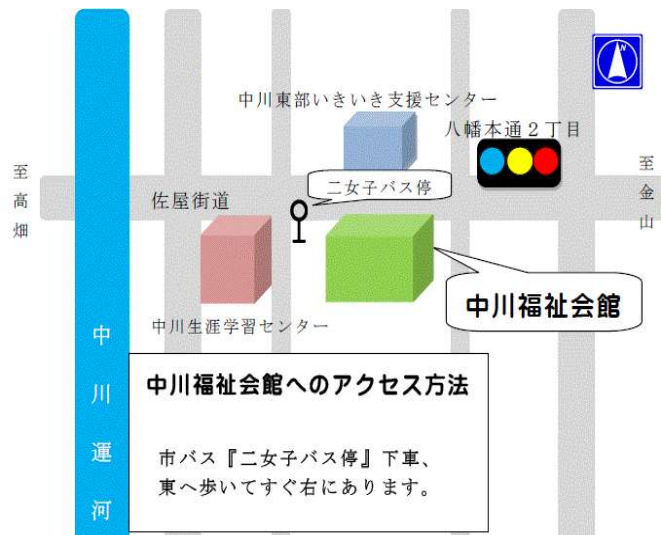

- ・会場：2F 中川児童館ホール
- ※申込は終了しました。

予告 平成30年度 趣味講座 受講生募集

来年度の趣味講座の募集期間は 2/1(木)～28(水) です。

- ・先着順ではございません。期間中に受付でお申し込み下さい。（電話申込・代理申込不可）
- ・定員を超えた場合は、3月初旬に公開抽選を行います。
- ・現在受講中で、引き続き受講を希望される方も申し込みが必要となります。

※詳細は後日発表する募集要項でご確認ください。（福社会館掲示板・広報なごや等）

ごあいさつ

10月より新しくスタッフに加わりました 白井と申します。

講座・同好会の利用者の皆様方が気持ちよく部屋を使っていただける様に、日々掃除に精進

して参りますので
どうぞよろしく
お願いいたします。

【住所】名古屋市中川区八幡本通二丁目40

※市バス「二女子」停より東へ約20M

※駐車場はございません。公共交通機関でお越し下さい。